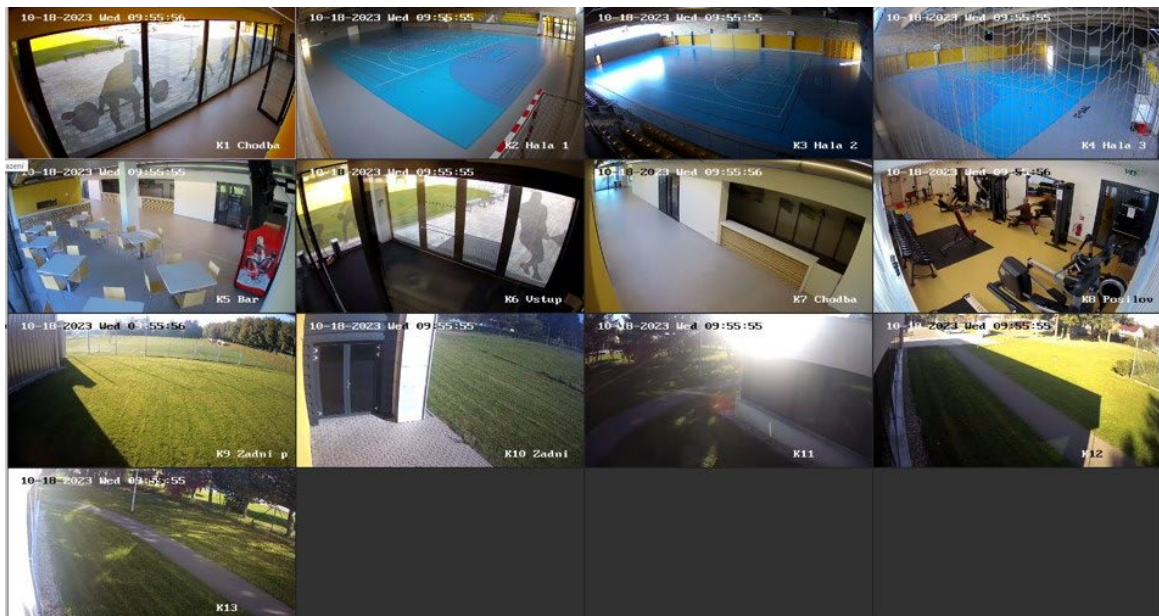

Správce v souladu s legislativou na ochranu osobních údajů informuje o kamerových systémech provozovaných správcem. Účelem instalace kamerového systému je ochrana majetku správce před poškozením a krádeží. Záznamy jsou pořizovány a zpracovávány zákonným způsobem z důvodu „oprávněného zájmu“ správce z výše uvedených důvodů. Provoz kamer je řízen interním předpisem. Nejsou monitorovány osobní, intimní prostory, jen společné prostory, veřejné prostory a vstupy do společných prostor. Nedochází ke strojovému porovnávání obličejů a jiných biometrických údajů. Záznamy jsou po překročení doby uložení automaticky vymazávány. Záznamy jsou na žádost předávány orgánům činným v trestním řízení nebo správním orgánům pro účely přestupkového řízení, popř. jiné zainteresované subjekty pro naplnění účelu zpracování např. pojišťovna apod. Uplatnění osobnostních práv můžete u výše uvedeného správce osobních údajů. Lze konstatovat, že oprávněným zájmem správce nejsou dotčena osobnostní práva vstupujících a monitorovaných osob a monitorování soukromého majetku.

Za účelem transparentnosti a informování občanů o monitorovaných prostorech jsou zveřejněny tyto informace pro veřejnost a níže uvedený seznam kamer.

Hala Kamera K1 až K13

Doba uložení záznamu: 10 dní

Kompostárna Kamera K1 až K3

Doba uložení záznamu: 10 dní

Areál TS Kamera K1 až K3

Doba uložení záznamu: 10 dní

Hřbitov Kamera K1 až K5

Doba uložení záznamu: 10 dní

Autobusové nádraží Kamera K1 až K6

Doba uložení záznamu: 10 dní

Fotbalové hřiště Kamera K1 až K4