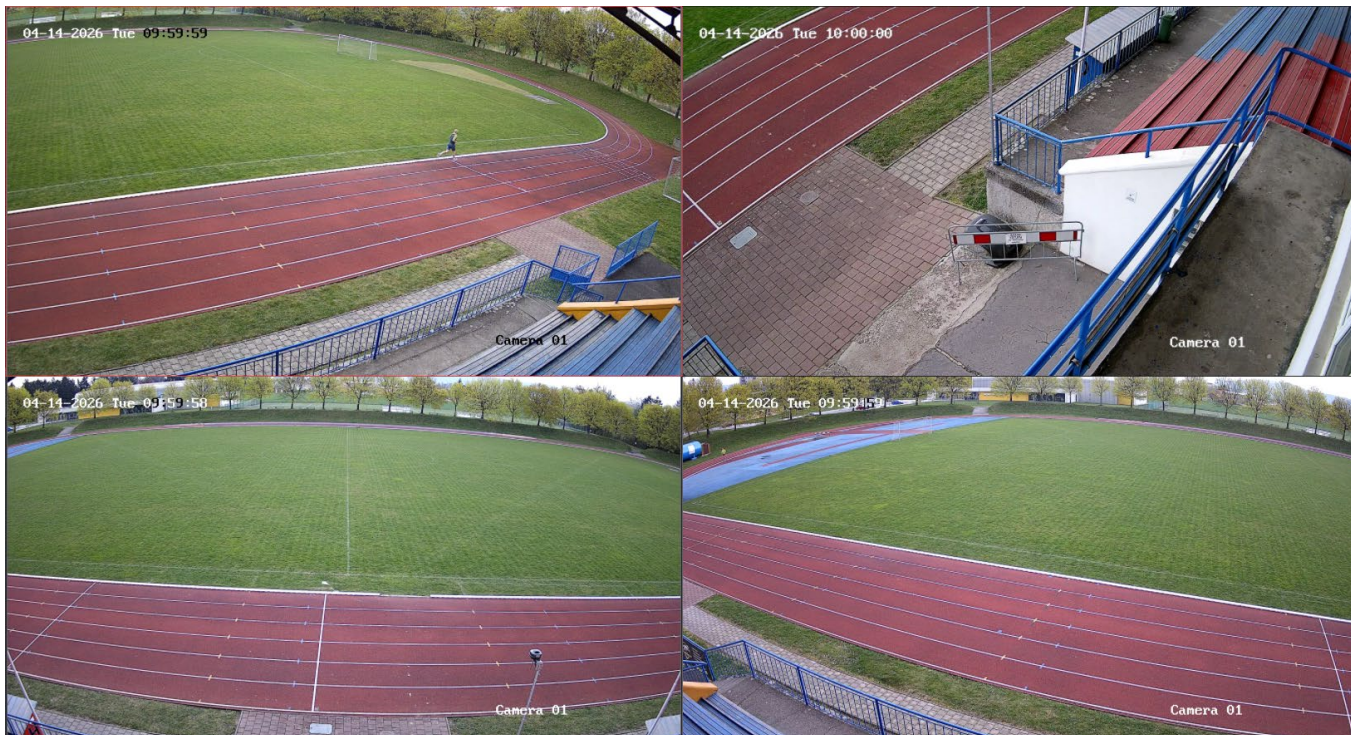

Fotbalové hřiště Kamera K1 až K4

Doba uložení záznamu: 10 dní