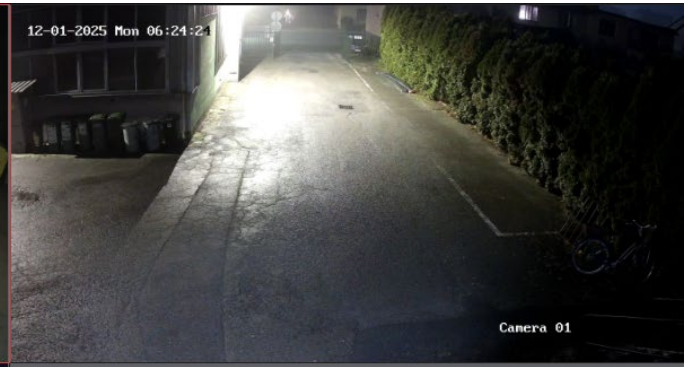

Areál TS Kamera K1 až K3

Doba uložení záznamu: 10 dní