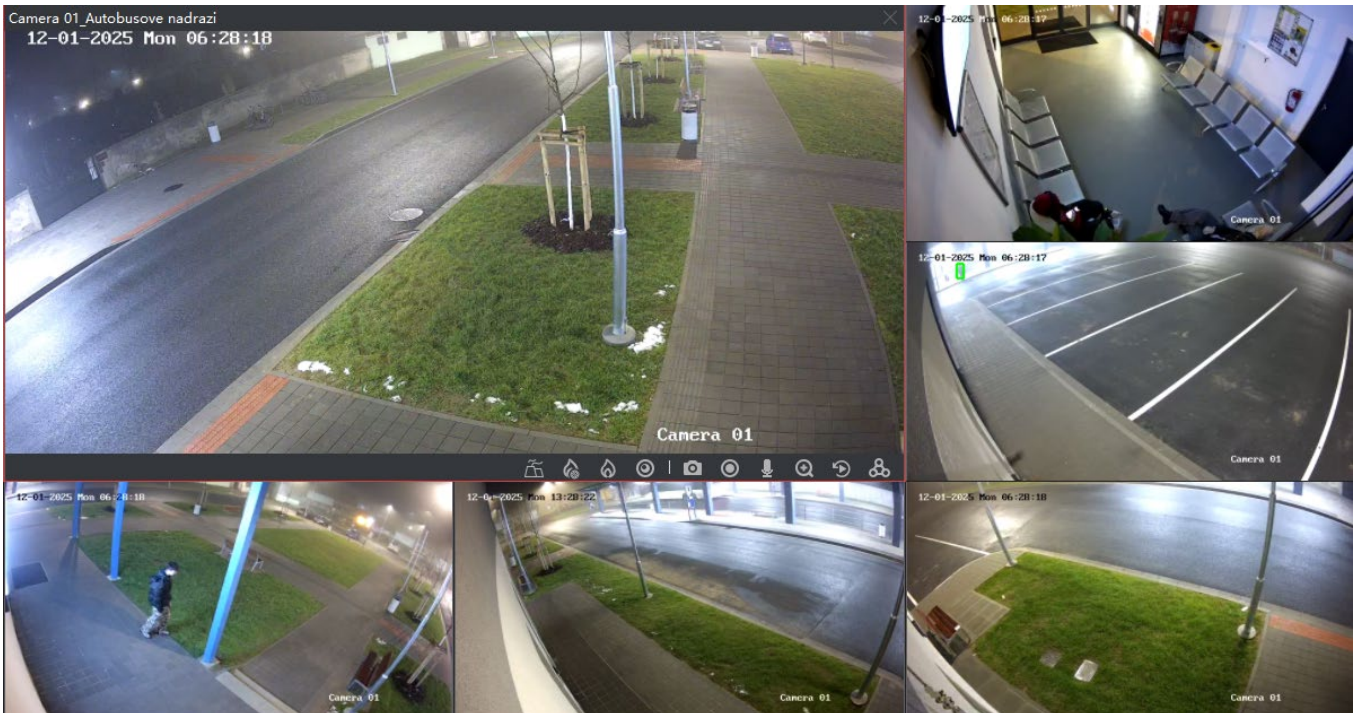

Za účelem transparentnosti a informování občanů o monitorovaných prostorech jsou zveřejněny tyto informace pro veřejnost a níže uvedený seznam kamer.

Hala Kamera K1 až K13

Doba uložení záznamu: 10 dní

Kompostárna Kamera K1 až K3

Doba uložení záznamu: 10 dní

Areál TS Kamera K1 až K3

Doba uložení záznamu: 10 dní

Hřbitov Kamera K1 až K5

Doba uložení záznamu: 10 dní

Autobusové nádraží Kamera K1 až K6

Doba uložení záznamu: 10 dní

Fotbalové hřiště Kamera K1 až K4