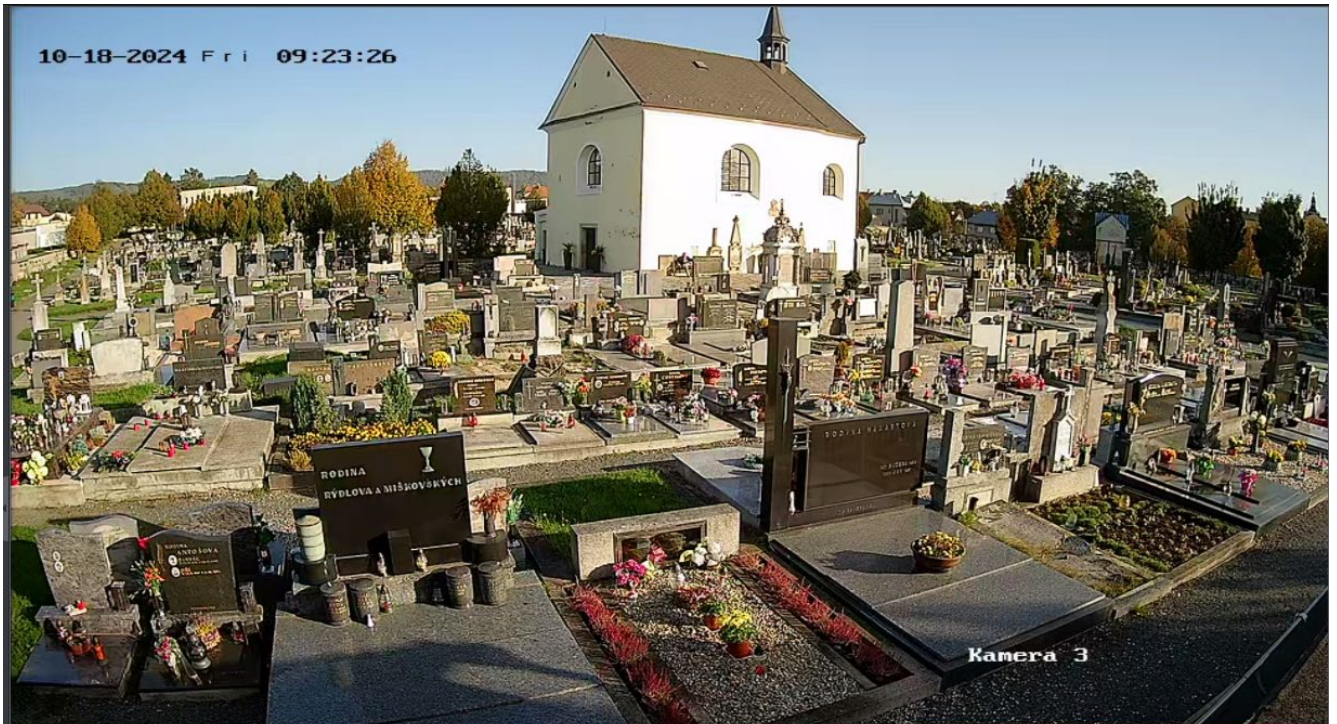

Hřbitov Kamera K1 až K5

Doba uložení záznamu: 10 dní